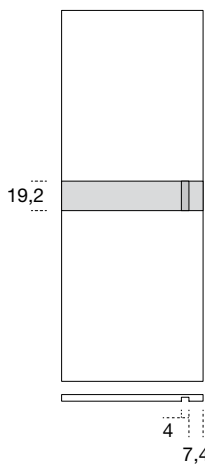

Il colore della fascia da 19,2 cm viene quotata a listino nella stessa finitura dell'anta.

Negli altri casi di abbinamento non ci sono sovrapprezzi. The price of the 19,2 cm strip shown is in the door finish.

MATERIALI • MATERIALS

Anta in tamburato completa di tiranti di regolazione e profilo parapolvere.

Binari: profilo in alluminio "Inda System" con fermo dotato di sistema autofrenante.

Honeycomb panels with internal door-aligning ties and connecting ties and dust strip edge

Aluminium track "Inda system" with slowmotion closing

SEZIONE ANTA • DOOR SECTION